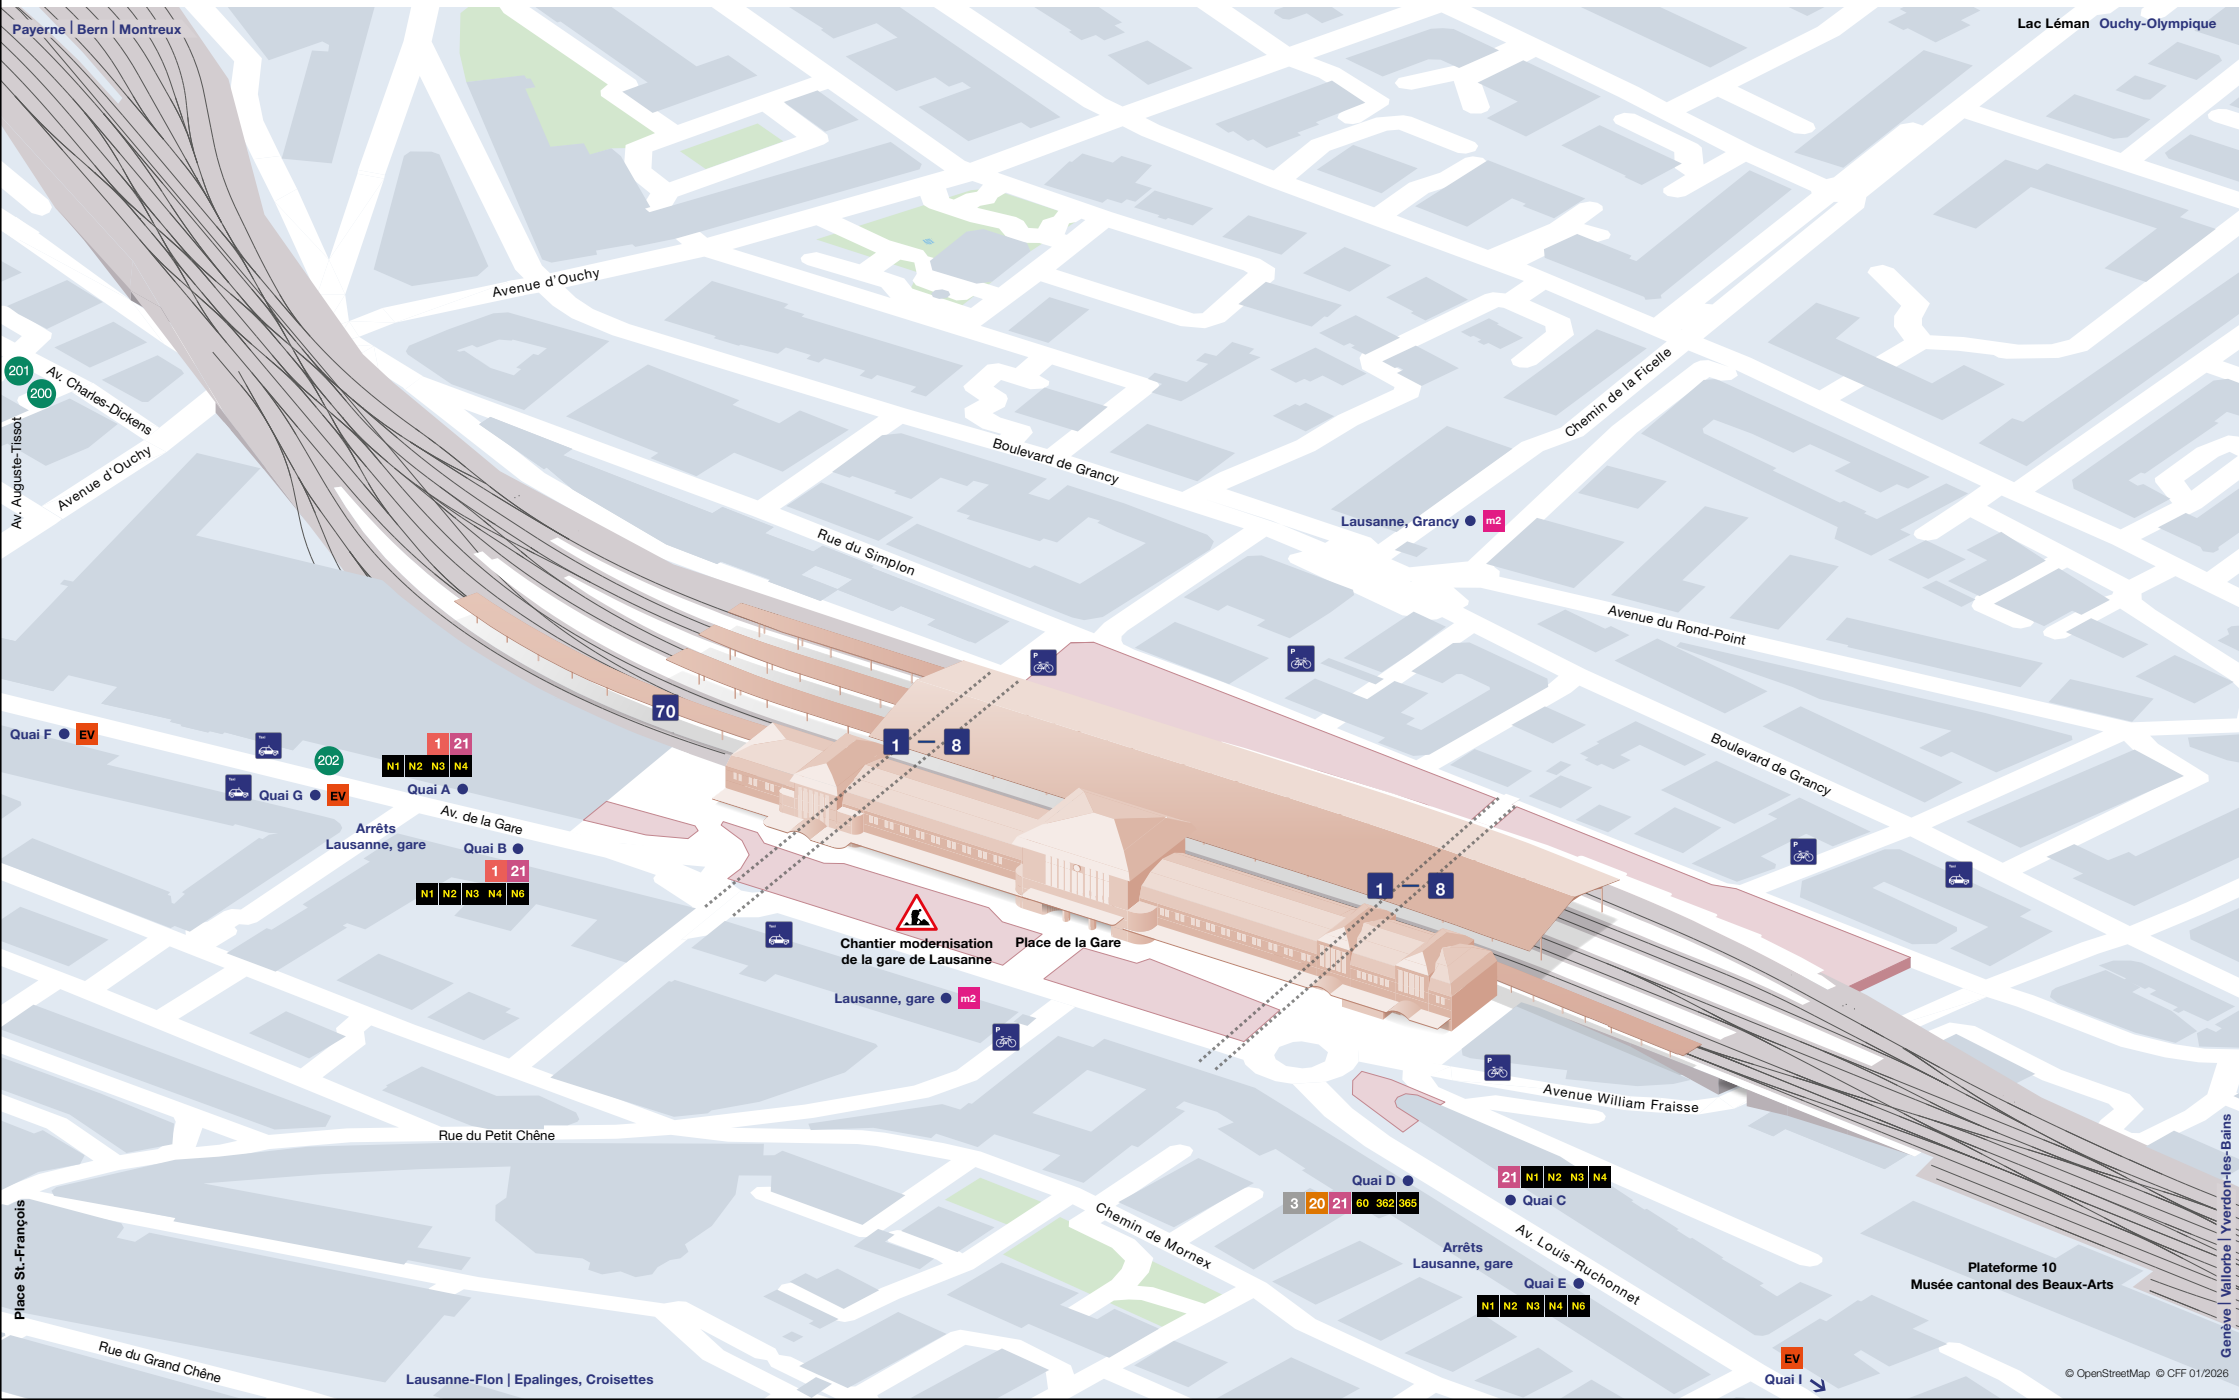

Gare de Lausanne

Plan intérieur

Gare de Lausanne

Plan des environs

Gare de Lausanne

Offres

Transports publics

	1	Ecublens VD, EPFL/Colladon – Lausanne, gare – St-François – Stade Olympique – Lausanne, Blécherette
	3	Lausanne, gare – Chauderon – Beaulieu-Jomini – Le Mont-sur-L., Maillefer
	20	Lausanne, gare – Chauderon – Beaulieu-Jomini – Casernes – Bois-Gentil – Lausanne, Blécherette
	21	Paudex, Verrière – Pully – Lausanne, Musée Olympique – Lausanne, gare – Chauderon – Beaulieu-Jomini – Grattapaille – Lausanne, Blécherette
	m2	Lausanne, Ouchy-Olympique – Lausanne, Grancy – Lausanne, gare – Lausanne-Flon – CHUV – Sallaz – Vennes – Epalinges, Croisettes

Réseau nocturne

Informations aux arrêts et sur www.t-l.ch

	N	Lausanne, St-François – Lausanne, gare – Le Mont-sur-L., Grand-Mont
	N1	Lausanne, St-François – Lausanne, gare – Lausanne, Vers-chez-les-Blanc
	N2	Lausanne, St-François – Lausanne, gare – Chauderon – Riponne-M. Béjart – Ours – Sallaz – Montolieu – Lausanne, Praz-Séchaud
	N3	Lausanne, St-François – Lausanne, gare – Prilly – Renens VD – Crissier – Bussigny – Villars-Ste-Croix – Villars-Ste-Croix, En Coulaye
	N4	Lausanne, St-François – Lausanne, gare – Le Mont-sur-Lausanne – Cugy VD – Morrens VD – Brétigny-sur-Morrens – Bottens – Froideville, Laiterie
	N6	Lausanne, gare – Epalinges – Montréveyles – Mézières VD – Moudon, gare (– Lucens, ch. de la Forêt)
	60	Lausanne, gare – Mont-de-Pully – Savigny – Forel (Lavaux) – Essertes – Servion – Mézières VD, station
	362	Lausanne, gare – Mont-de-Pully – Savigny – Forel (Lavaux) – Essertes – Servion – Mézières VD, station
	365	Lausanne, gare – Mont-de-Pully – Savigny – Forel (Lavaux) – Essertes – Servion – Mézières VD, station

Restaurants & take-aways

	Brezelkönig	Est	E6	
	Caffè Spettacolo	Bâtiment Service	D3	
	Le Panetier	Hall principal	F4	
	Le Panetier	Ouest	H7	
	Tibits Restaurant	Ouest	H4	
	Tibits take away pop-up	Est	E3	
	TrainTrain café+vin	Passage souterrain	F6	