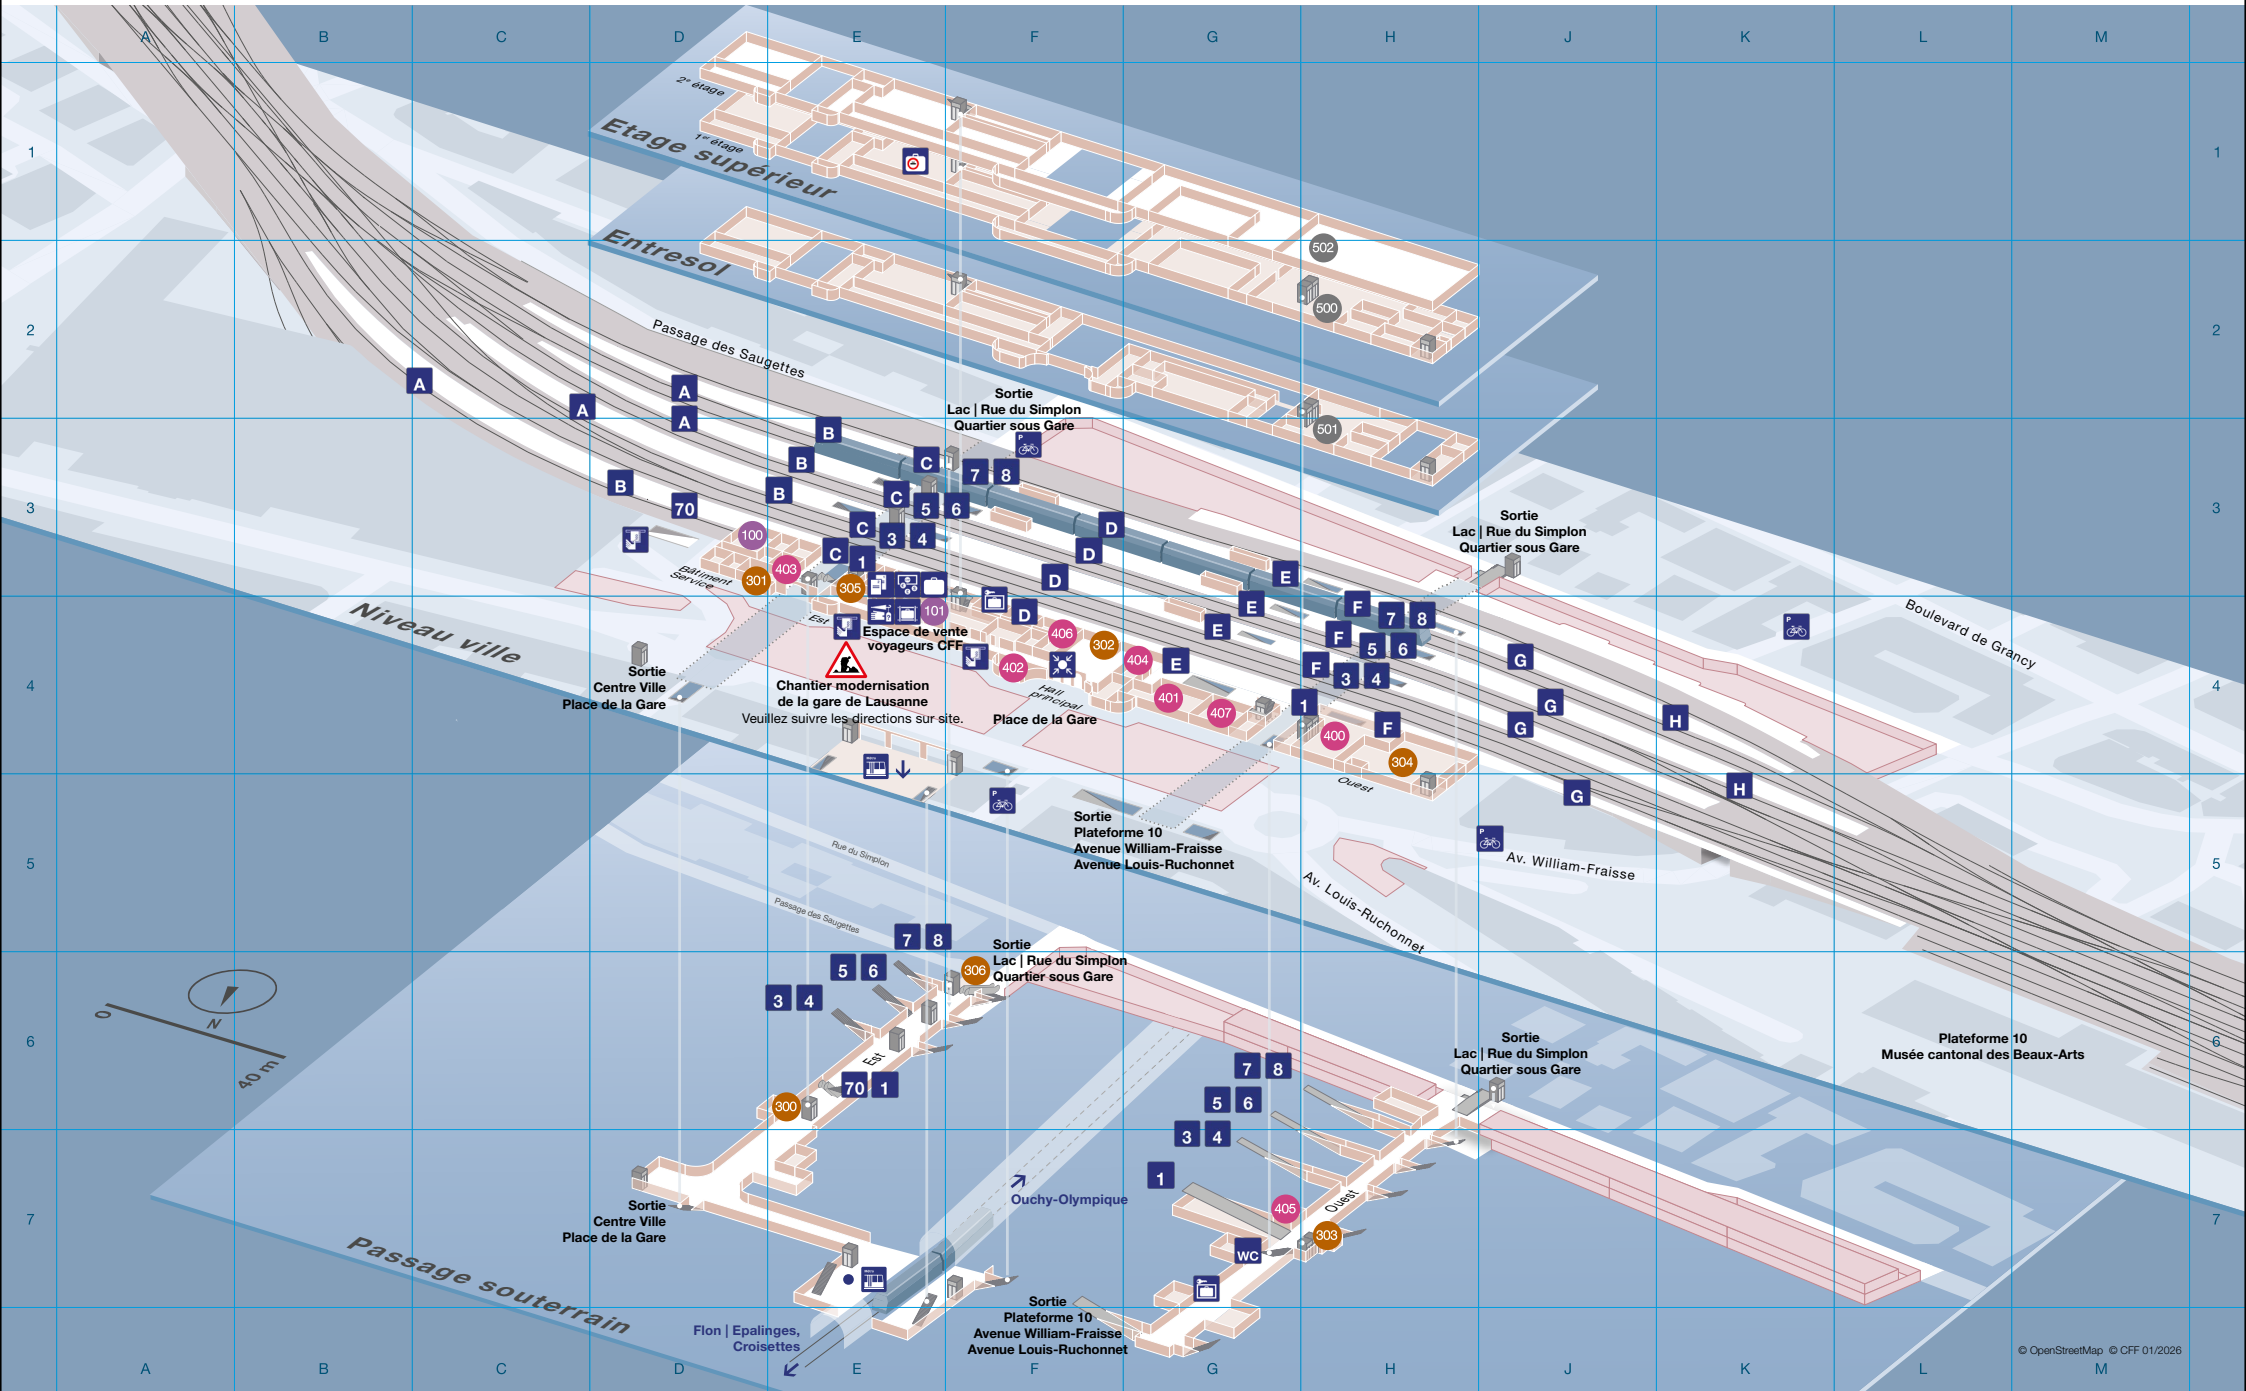

Gare de Lausanne

Plan intérieur

Gare de Lausanne

Plan des environs

Gare de Lausanne

Offres

Transports publics

	1	Ecublens VD, EPFL/Colladon – Lausanne, gare – St-François – Stade Olympique – Lausanne, Blécherette
	3	Lausanne, gare – Chauderon – Beaulieu-Jomini – Le Mont-sur-L., Maillefer
	20	Lausanne, gare – Chauderon – Beaulieu-Jomini – Casernes – Bois-Gentil – Lausanne, Blécherette
	21	Paudex, Verrière – Pully – Lausanne, Musée Olympique – Lausanne, gare – Chauderon – Beaulieu-Jomini – Grattapaille – Lausanne, Blécherette
	m2	Lausanne, Ouchy-Olympique – Lausanne, Grancy – Lausanne, gare – Lausanne-Flon – CHUV – Sallaz – Vennes – Epalinges, Croisettes

Réseau nocturne

Informations aux arrêts et sur www.t-l.ch

	N	Lausanne, St-François – Lausanne, gare – Le Mont-sur-L., Grand-Mont
	N1	Lausanne, St-François – Lausanne, gare – Lausanne, Vers-chez-les-Blanc
	N2	Lausanne, St-François – Lausanne, gare – Chauderon – Riponne-M. Béjart – Ours – Sallaz – Montolieu – Lausanne, Praz-Séchaud
	N3	Lausanne, St-François – Lausanne, gare – Prilly – Renens VD – Crissier – Bussigny – Villars-Ste-Croix – Villars-Ste-Croix, En Coulaye
	N4	Lausanne, St-François – Lausanne, gare – Le Mont-sur-Lausanne – Cugy VD – Morrens VD – Brétigny-sur-Morrens – Bottens – Froideville, Laiterie
	N6	Lausanne, gare – Epalinges – Montréveyles – Mézières VD – Moudon, gare (– Lucens, ch. de la Forêt)
	60	Lausanne, gare – Mont-de-Pully – Savigny – Forel (Lavaux) – Essertes – Servion – Mézières VD, station
	362	Lausanne, gare – Mont-de-Pully – Savigny – Forel (Lavaux) – Essertes – Servion – Mézières VD, station
	365	Lausanne, gare – Mont-de-Pully – Savigny – Forel (Lavaux) – Essertes – Servion – Mézières VD, station

Restaurants & take-aways

	Brezelkönig	Est	E6	
	Caffè Spettacolo	Bâtiment Service	D3	
	Le Panetier	Hall principal	F4	
	Le Panetier	Ouest	H7	
	Tibits Restaurant	Ouest	H4	
	Tibits take away pop-up	Est	E3	
	TrainTrain café+vin	Passage souterrain	F6	